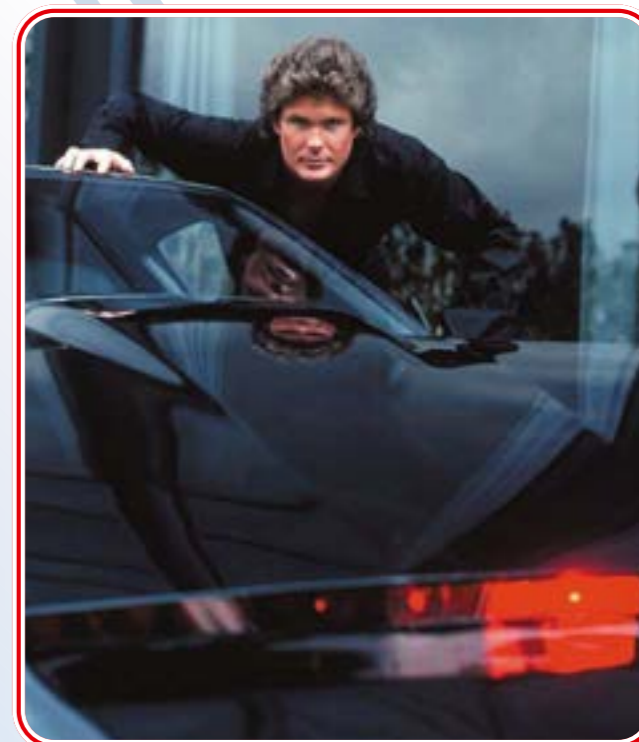

SUPERCAR

LA MITICA K.I.T.T. DELLA SERIE TV

© 2023 Universal City Studios LLC. All Rights Reserved.

DeAgostini
COLLECTIBLES

SUPERCAR

Costruisci passo a passo la più celebre auto "intelligente" della televisione e scopri tutti i segreti della serie TV a cui ha dato vita.

A oltre trent'anni dal suo ultimo episodio, *Supercar*, la serie TV che più di ogni altra ha saputo riflettere lo spirito degli anni '80, resta scolpita nella memoria di milioni di fan. Merito della trama avventurosa delle 90 puntate, ma ancora di più del leggendario binomio che ne fu protagonista: l'eroico Michael Knight, un ex poliziotto interpretato dall'affascinante David Hasselhoff, e K.I.T.T., un'auto "intelligente" dotata della capacità di parlare.

Una serie TV indimenticabile

Al centro di ogni episodio c'è la lotta contro il crimine di Michael Knight, affiancato dalla supercar K.I.T.T. e sostenuto dai membri della Fondazione Knight per il rispetto della Legge del Governo.

K.I.T.T.

LA SPETTACOLARE RIPRODUZIONE DI UN'AUTO LEGGENDARIA!

I fari, le luci di stop e lo scanner si accendono.

Un meccanismo girevole permette di scegliere fra le tre diverse targhe del modellino.

Il mitico computer di bordo di K.I.T.T. si illumina.