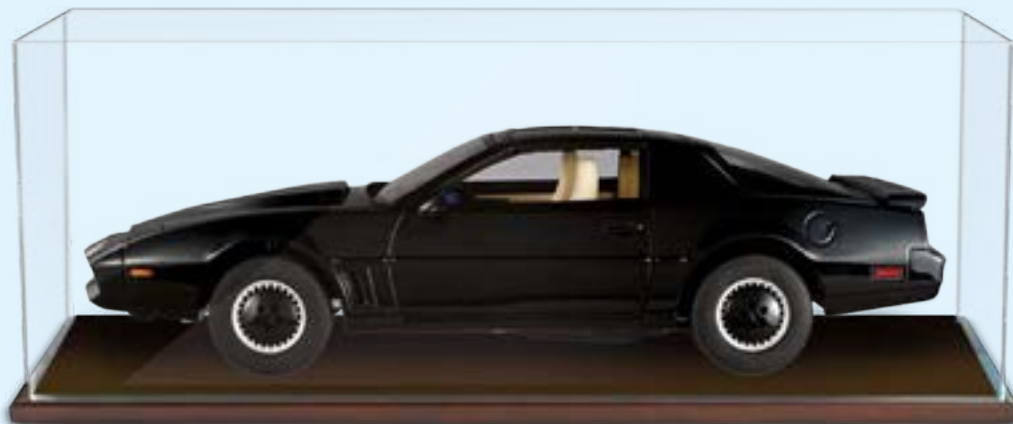

Riceverai in corso d'opera i componenti per assemblare la tua teca. Forme e colori possono variare rispetto a quelli raffigurati.