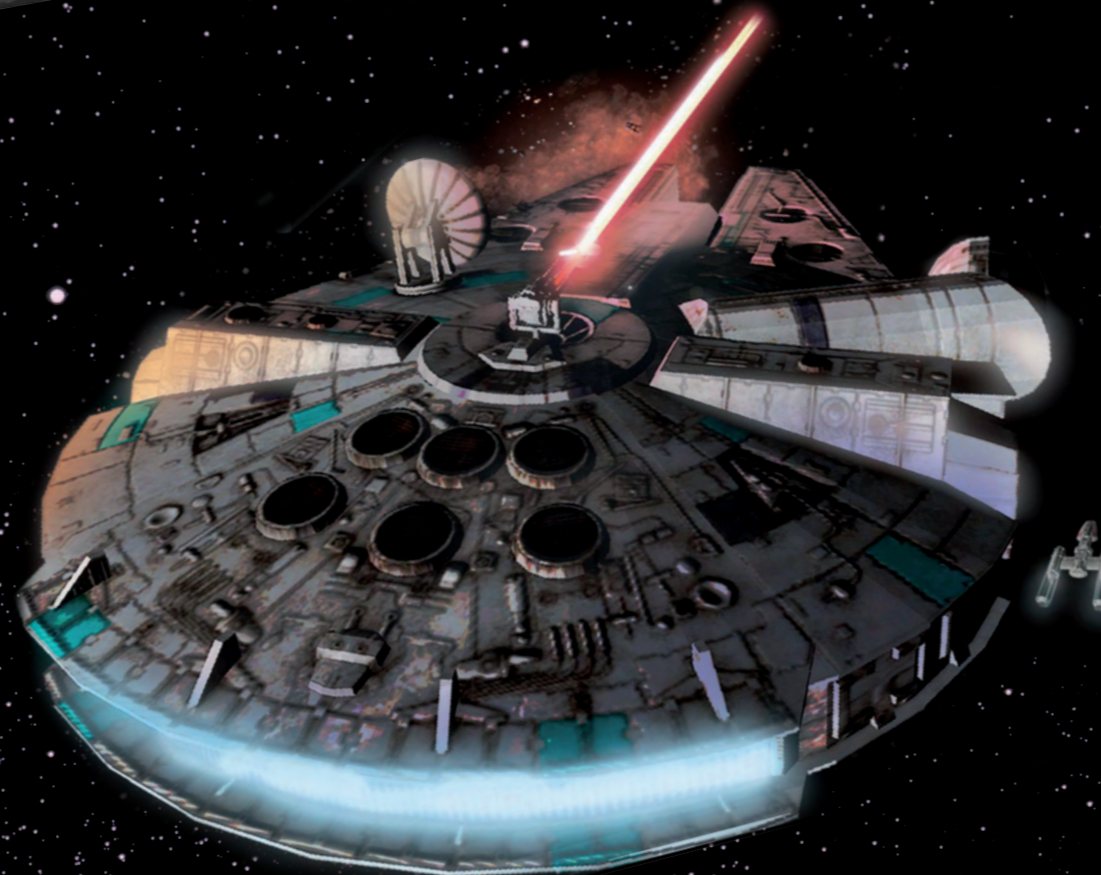

DeAgostini
COLLECTIBLES

DIE-CAST
EDIZIONE DA COLLEZIONE

LE ASTRONAVI DI UNA GALASSIA LONTANA LONTANA

Era il 1977. La *Tantive IV*, una corvetta CR90 con a bordo la **PRINCIPESSA LEIA**, veniva intercettata dal *Devastator*, lo Star Destroyer di **DARTH VADER**. Iniziava così la storia di **STAR WARS**, l'epica saga che ha appassionato intere generazioni. Da allora, con gli eroi di **STAR WARS** abbiamo solcato la Galassia, visitato pianeti lontani, assistito a battaglie spaziali e persino attraversato l'iperspazio.

E per te... un'esperienza unica!
Un'edizione speciale, mai pubblicata in Italia!

AT-AT

L'**AT-AT** (**All Terrain Armored Transport**) è un mezzo corazzato dell'Impero, armato di potenti cannoni laser e in grado di trasportare un contingente di stormtrooper e di speeder bike. È un imponente quadrupede meccanico adatto per il combattimento su ogni terreno.

RAZOR CREST

Il mandoloriano **Din Djarin** è un cacciatore di taglie e vive a bordo del **Razor Crest**, una vecchia **ST-70** da guerra di pattuglia imperiale. Quando Din Djarin conosce **Grogu**, detto il Bambino, viaggiano insieme sul **Razor Crest** alla ricerca di altri membri della specie aliena di Grogu.

SNOWSPEDER

Impiegato dall'**Alleanza Ribelle** nella Battaglia di Hoth, questo airspeeder **T-47** modificato in un veicolo da pattuglia e da combattimento è stato capace di distruggere persino un **AT-AT** dell'Impero.