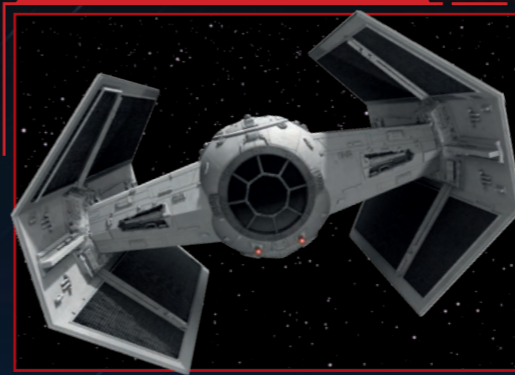

IL PROTOTIPO TIE ADVANCED X1

Questo prototipo, variante del **caccia Imperiale TIE**, è stato prodotto in un numero molto limitato di esemplari e affidato solo a piloti di grande esperienza. **Darth Vader**, il Signore Oscuro dei Sith, lo ha pilotato nella Battaglia di **Yavin**.

La Galassia è ancora attiva e le sue astronavi sono pronte a svolgere il loro compito. Alcune sono scintillanti, mentre altre sembrano in pessime condizioni e bisognose di riparazioni. Un "rottame" come il **MILLENNIUM FALCON** è diventato il veicolo icona dell'intera saga, e lo **Star Destroyer Imperiale**, una delle prime astronavi apparse sullo schermo, è diventato presto un "classico".

Queste astronavi possono dimostrarsi le più veloci della Galassia, seminare il terrore al solo apparire, essere mezzi indispensabili per gli eroi o armi letali in mano ai malvagi. Tutte sono protagoniste dell'immenso universo di **STAR WARS**.

• LE ASTRONAVI I VEICOLI DEI FILM E DELLE SERIE ANIMATE DI STAR WARS

• MODELLINI IN METALLO DIE-CAST

• ALTA QUALITÀ, PRECISIONE NEI DETTAGLI