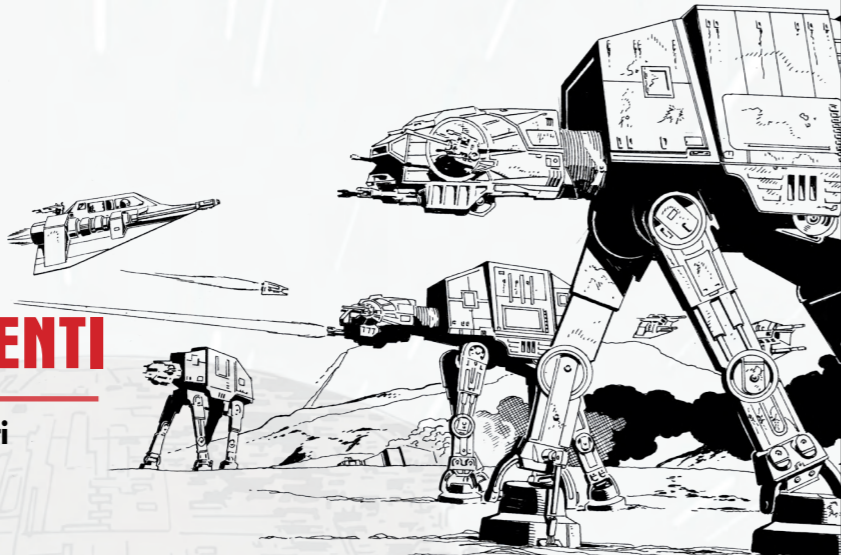

FASCICOLI COMPLETI E AVVINCENTI

Scopri in queste pagine i segreti e gli incredibili dettagli dei veicoli e delle astronavi che navigano nella Galassia.