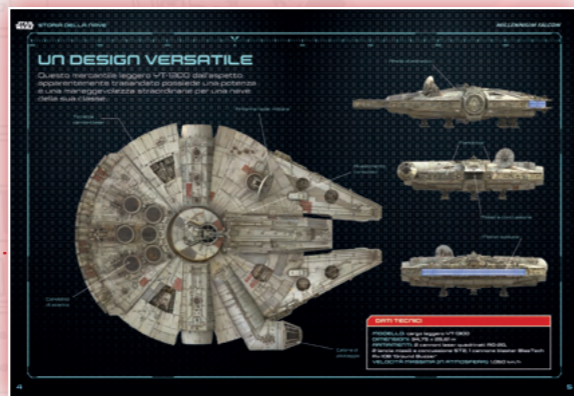

STORIA DEI VEICOLI

Quanto è grande uno **Star Destroyer Imperiale**? Chi produce le astronavi per il trasporto delle truppe? Che cosa ha di speciale il **PROTOTIPO TIE ADVANCED XI** di **DARTH VADER**? Scopri i dettagli delle navi e dei veicoli di **STAR WARS**, e rivivi i momenti più spettacolari delle loro apparizioni.

• Questa sezione include schemi e illustrazioni descrittivi di ciascuna astronave o veicolo presentato.