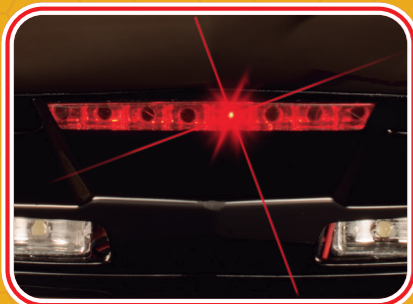

Obwohl das Ende der vierten und letzten Staffel von *Knight Rider* bereits Jahrzehnte zurückliegt, halten Wiederholungen und vor allem die Fans die Erinnerung an eine Serie wach, die es verstand, den Geist der 1980er-Jahre perfekt widerzuspiegeln. Dem Duo aus Michael Knight und K.I.T.T. (seinem sprechenden Auto) gelang es, ein riesiges TV-Publikum an den Bildschirm zu fesseln.

Eine unvergessliche Serie

Die Besetzungsliste war zwar kurz, aber umfasste charismatische Protagonisten, allen voran der gutaussehende Michael ... und K.I.T.T.

Jetzt kannst du dir dieses legendäre Auto nach Hause holen! Du wirst sehr viel Freude daran haben, die exakte Replik des fantastischen K.I.T.T. aus der unvergessenen Serie *Knight Rider* Schritt für Schritt zu bauen. Erfülle dir deinen Traum mit diesem Modell von K.I.T.T. im Maßstab 1:8 – einem nostalgischen Juwel der 80er-Jahre, das nicht nur *Knight-Rider*-Fans, sondern auch Auto- und Modellbau-begeisterte schätzen werden.

K.I.T.T.

DAS MODELL IST SO SPEKTAKULÄR WIE DER ECHETE K.I.T.T. AUS DER SERIE

**EINFACHE
MONTAGE**

**Maßstab
1:8**

Die Scheinwerfer, Bremslichter und das wandernde Scannerlicht leuchten auf.

Ein Drehmechanismus ermöglicht die Verwendung von drei verschiedenen Kennzeichen.

K.I.T.T.s berühmter Bordcomputer leuchtet auf.

IN DER SAMMLUNG ENTHALTEN:

„K.I.T.T., ich brauche dich!“

Aktiviere alle Funktionen von K.I.T.T. mit der Funk-Armbanduhr!

Bau den legendären K.I.T.T. aus der Kultserie