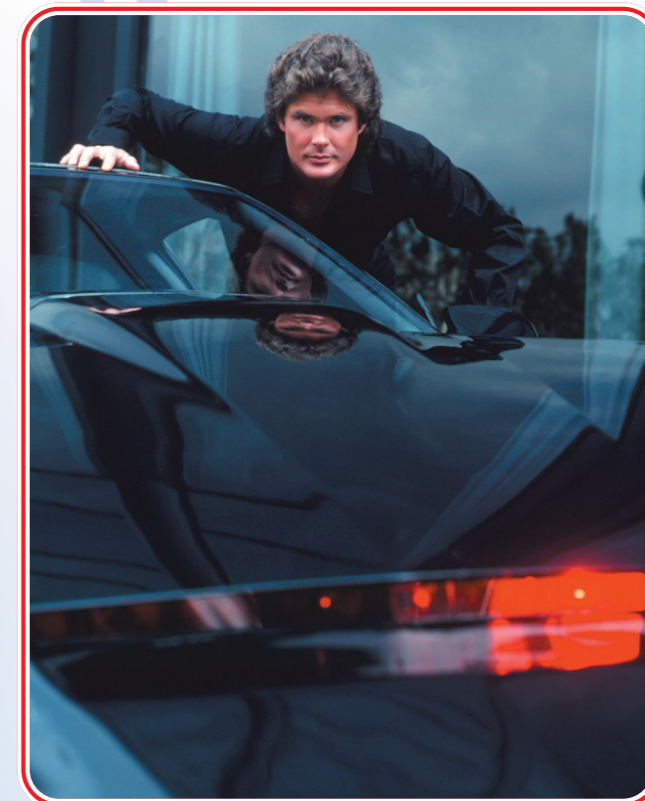

Bau den legendären **K.I.T.T.** aus der Kultserie

KNIGHT RIDER

© 2022 Universal City Studios LLC. All Rights Reserved.

fanhome.com

Bau den legendären **K.I.T.T.** aus der Kultserie

KNIGHT RIDER

Ein fantastisches Auto, das jeder gerne hätte, ein cooler Held und spannende Abenteuer.

Obwohl das Ende der vierten und letzten Staffel von *Knight Rider* bereits Jahrzehnte zurückliegt, halten Wiederholungen und vor allem die Fans die Erinnerung an eine Serie wach, die es verstand, den Geist der 1980er-Jahre perfekt widerzuspiegeln. Dem Duo aus Michael Knight und K.I.T.T. (seinem sprechenden Auto) gelang es, ein riesiges TV-Publikum an den Bildschirm zu fesseln.

Eine unvergessliche Serie

Die Besetzungsliste war zwar kurz, aber umfasste charismatische Protagonisten, allen voran der gutaussehende Michael ... und K.I.T.T.

Jetzt kannst du dir dieses legendäre Auto nach Hause holen! Du wirst sehr viel Freude daran haben, die exakte Replik des fantastischen K.I.T.T. aus der unvergessenen Serie *Knight Rider* Schritt für Schritt zu bauen. Erfülle dir deinen Traum mit diesem Modell von K.I.T.T. im Maßstab 1:8 – einem nostalgischen Juwel der 80er-Jahre, das nicht nur *Knight-Rider*-Fans, sondern auch Auto- und Modellbau-begeisterte schätzen werden.

K.I.T.T.

DAS MODELL IST SO SPEKTAKULÄR WIE DER ECHETE K.I.T.T. AUS DER SERIE

**EINFACHE
MONTAGE**

**Maßstab
1:8**

Die Scheinwerfer, Bremslichter und das wandernde Scannerlicht leuchten auf.

Ein Drehmechanismus ermöglicht die Verwendung von drei verschiedenen Kennzeichen.